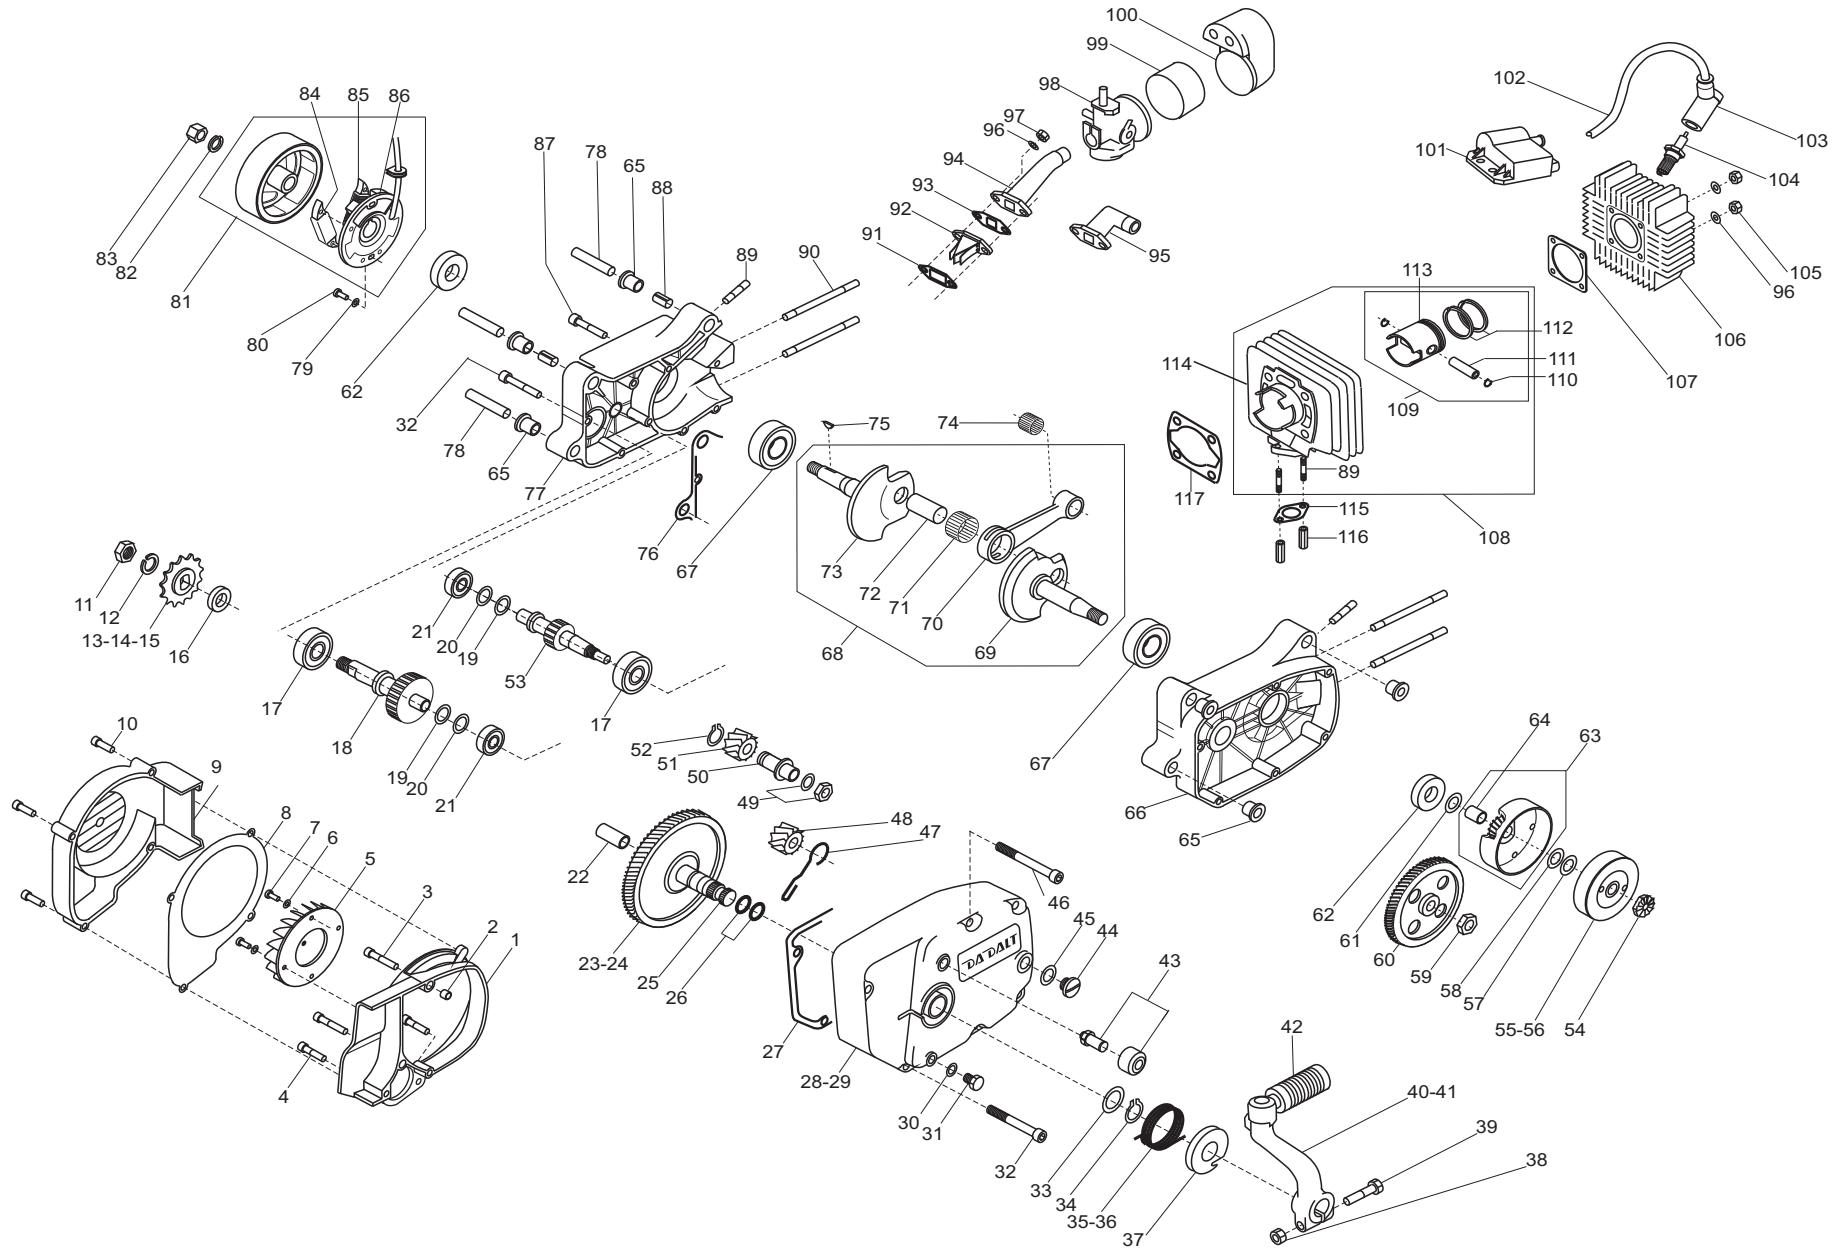

NEOS

CATALOGO DE PIEZAS DE REPUESTOS

03-2009

Beta
ITALIAN BRAND 

MOTOR NEOS / PANDA 2T

03-2009

Beta
 ITALIAN BRAND

POS	DESCRIPTION	CODE	POS	DESCRIPTION	CODE
1	SOPORTE CARCAZA VENTILACION	31069010	42	GOMA PALANCA ARRANQUE	31079340
2	BUJE CENTRADOR	31069030	43	TOPE RETORNO PALANCA C/GOMA	31079390
4	TORNILLO ALLEN 5-M6X1X35	99829130	44	TAPON NIVEL ACEITE M14X1.25	31079410
5	TURBINA	31069050	45	ARANDELA FIBRA TAPON NIVEL Ø14/20X1	31079430
6	ARANDELA Ø4.2/8X1	99849080	46	TORNILLO ALLEN 5-M6X1X60 (AC8.8)	99829110
7	TORNILLO ALLEN 3-M40X0.7X10	99829150	47	RESORTE ENGRANAJE CRIQUE	31079370
8	JUNTA PLASTICA CARCAZA VENTILACION	31069070	48	ENGRANAJE CRIQUE	31079350
9	CARCAZA VENTILACION	31069090	49	ARANDELA PLANA Ø 8.2/15X1	99849090
10	TORNILLO ALLEN 5-M6X1X30	99829120	50	EJE ENGRANAJE INVERSOR PANDA	31079510
11	TUERCA PIÑON	31029350	51	ENGRANAJE INVERSOR ARRANQUE PANDA	31079470
12	ARANDELA GROWER Ø12	99869110	52	SEEGUER P/EJE Ø10	31079490
14	PIÑON Z13 NEOS	1589010	53	EJE PRIMARIO	31029210
15	PIÑON Z14 PANDA	1589030	54	TUERCA CRIQUE	31079010
16	RETEN PIÑON	31029330	55	EMBRAGUE CENTRIFUGO GOMA/CORCHO NEOS	31029010
17	RODAMIENTO 6202	31029250	56	EMBREGUE CENTRIFUGO C/RESORTES PANDA	31029020
18	EJE SECUNDARIO	31029230	57	ARANDELA COMPENS. Ø15.2/25X0.2	31029130
20	ARANDELA COMPENS. Ø13.2X19X0.2	31029310	58	ARANDELA COMPENS. Ø15.2/25X0.4	31029150
21	RODAMIENTO 6000	31029270	59	TUERCA CORONA TRASMISION	31029190
22	BUJE BRONCE EJE PUESTA EN MARCHA	31079170	60	CORONA TRASMISION ACERO	31029170
23	CORONA PUESTA MARCHA PANDA	31079130	61	ARANDELA RESPALDO ACERO Ø15.2/25X1	31029110
24	CORONA PUESTA EN MARCHA NEOS	3107911	62	RETEN CIGUEÑAL	31019530
25	EJE PALANCA PUESTA EN MARCHA	31079150	63	CAMPANA EMBREGUE COMPL.	31029030
26	O-RING	31079190	64	BUJE BIMETALICO	31029090
27	JUNTA TAPA LADO EMBRAGUE	31079030	65	GOMA ESPIGA MOTOR - JGO	31019130
28	TAPA EMBRAGUE NEOS	31079050	66	SEMICARTER LADO EMBRAGUE	31010050
29	TAPA EMBRAGUE PANDA	31079070	67	RODAMIENTO 6203	31019510
30	ARANDELA FIBRA BULON DERANAJE 8.2/14X1	31079450	68	CIGUEÑAL Ø67	31010350
31	BULON M8X1.25X10 (DRENAJE)	99809130	70	BIELA	31010450
32	TORNILLO ALLEN 5-M6X1X50(AC8.8)	99829080	71	RODAMIENTO MUÑON	31019430
33	ARANDELA COMPENS. Ø16.5/22X0.4	31079230	72	MUÑON 16X35	31010410
34	SEEGUER P/EJE Ø16	31079210	74	RODAMIENTO PERNO PISTON Ø10	31010470
35	RESORTE RETORNO PALANCA NEOS	31079250	75	CHAVETA VOLANTE	31049010
36	RESORTE RETORNO PALANCA PANDA	31079270	76	JUNTA CARTER	31010070
37	CAPUCHON PLASTICO CUBRE RESORTE	31079290	77	SEMICARTER LADO VOLANTE	31010030
40	PALANCA ARRANQUE NEOS	31079310	78	ESPIGA MOTOR Ø12/8	31019110
41	PALANCA ARRANQUE PANDA	31079330	80	TORNILLO M4X0.7X12	99829090