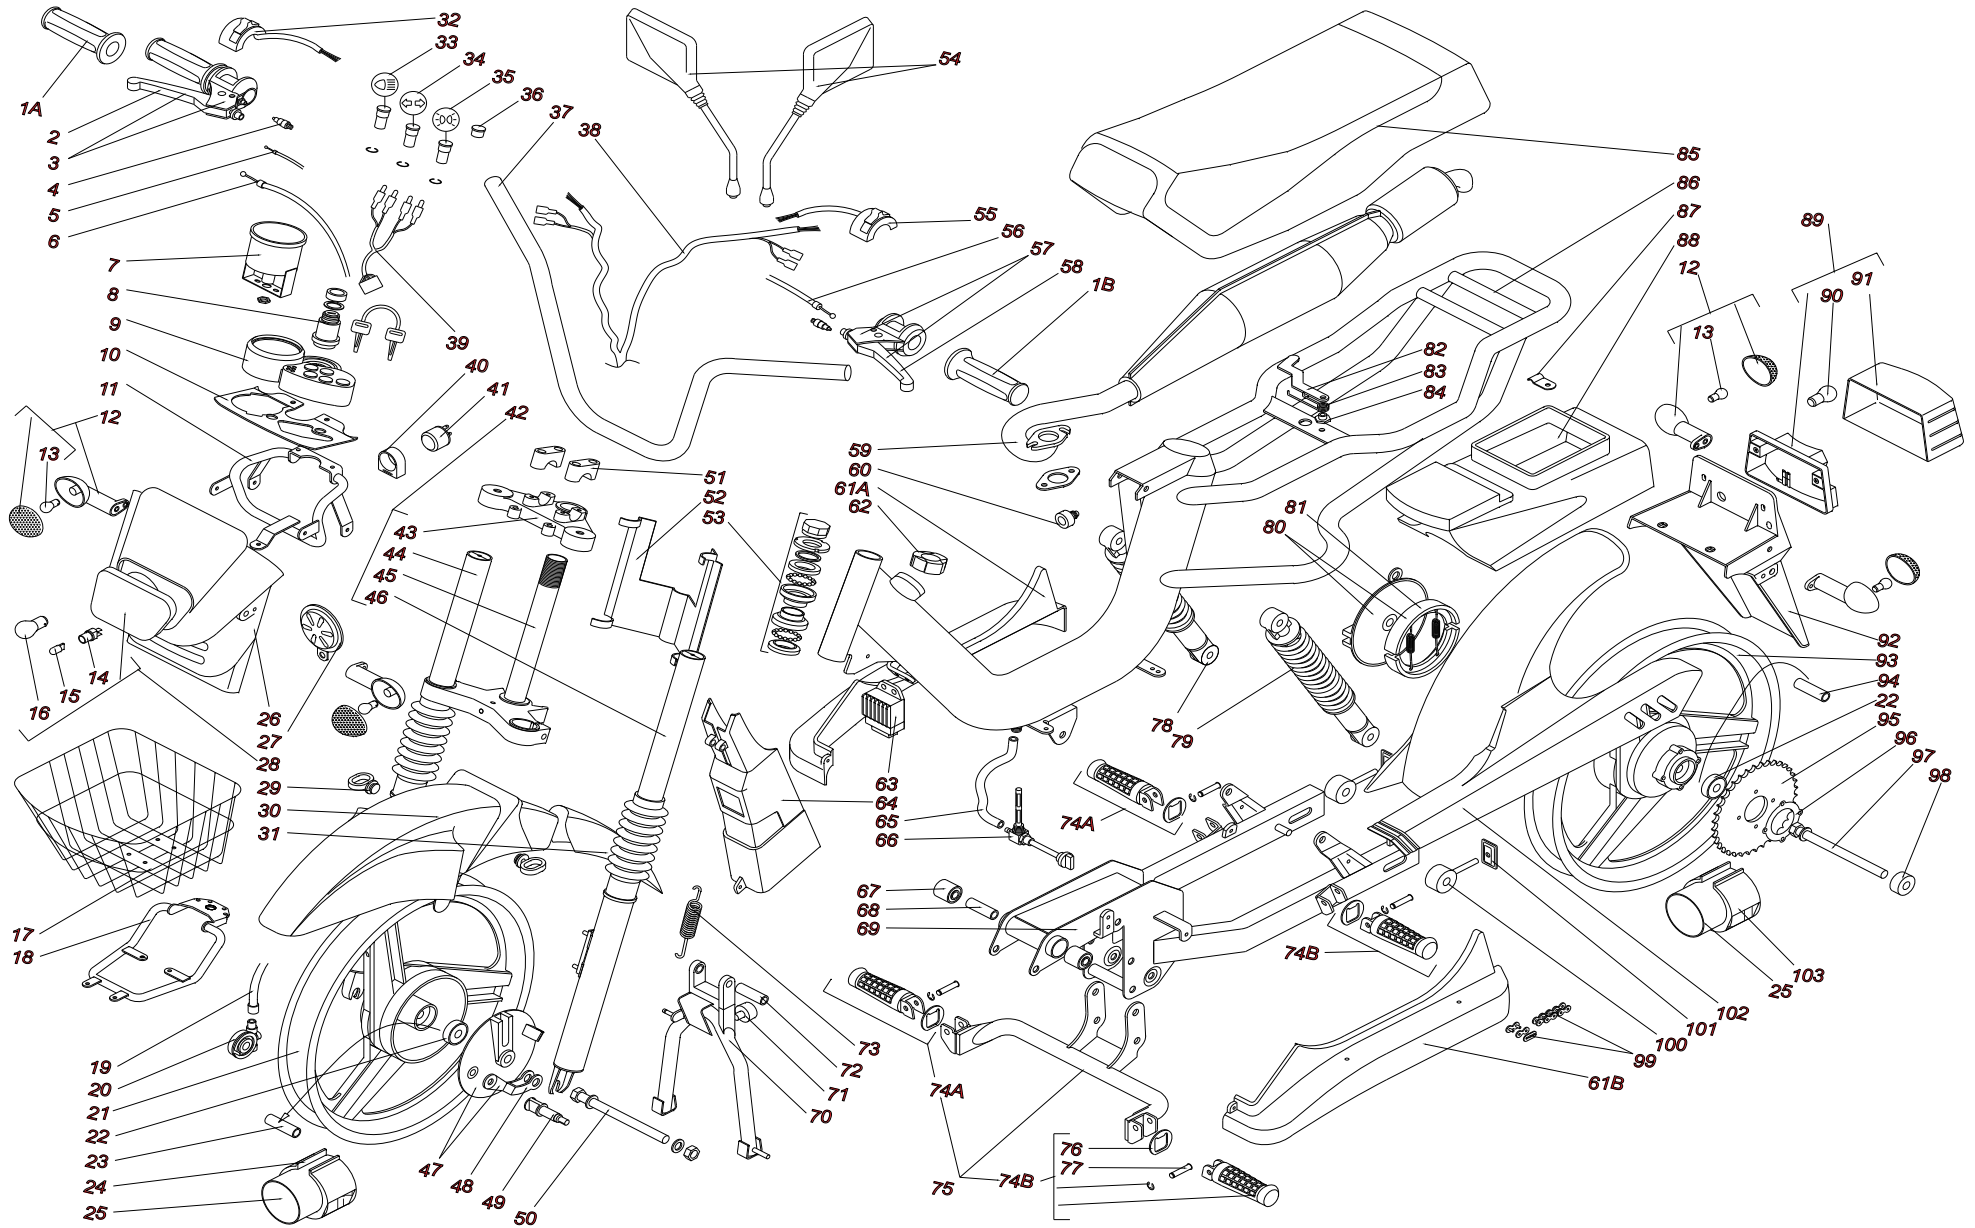

Pag. 6
CUADRO NEOS

03-2009

Beta
ITALIAN BRAND

POS	DESCRIPTION	CODE	POS	DESCRIPTION	CODE
1	PUÑOS NEOS JUEGO	1603002001	30	GUARDABARRO DEL. GRIS NEOS	1500022003
2	LEVA FRENO DEL. NEOS	1601012001	30	GUARDABARRO DEL. ROJO NEOS	1500022004
3	COMANDO FRENO DEL. C/ACELERADOR COMPL. NEOS	1601002001	31	BABERO GUARDABARRO DEL. NEOS	1500052001
4	BULBO STOP NEOS	1900042001	32	COMANDO GIROS NEOS	1900062001
5	CABLE ACELERADOR NEOS	2500012001	37	MANUBRIO NEOS	1600012001
6	CABLE FRENO DEL. NEOS	2500022001	38	INSTALACION ELECTRICA NEOS	1900012001
7	VELOCIMETRO NEOS	1700012001	39	INSTALACION ELECTRICA TABLERO NEOS	1700082001
8	LLAVE CONTACTO NEOS	1900022001	40	GOMA SUJECION DESTELLADOR NEOS	1900082001
9	TABLERO COMPL. NEOS	1701002001	41	DESTELLADOR GIRO NEOS	1900072001
10	PORTA TABLERO NEOS	1700072001	42	HORQUILLA COMPL. NEOS	1101002001
11	SOPORTE MASCARIN NEOS	1000022001	43	CABEZAL HORQUILLA NEOS	1101022001
12	FARO GIRO COMPL. NEOS	1803002001	44	PIERNA DER. HORQUILLA NEOS	1102002001
12	FARO GIRO HOMOLOGADO COMPL. NEOS	1803002002	45	CRUCETA C/VELA NEOS	1101012001
13	LAMPARA 12V 5W FARO GIRO NEOS	1803012001	46	PIERNA IZQ. HORQUILLA NEOS	1103002001
14	PORTALAMPARA POSICION FARO DEL. NEOS	1801012001	47	PLATO FRENO DEL. COMPL. NEOS	1401002001
15	LAMPARA POSICION 12V 5W FARO DEL. NEOS	1801032001	48	LEVA PLATO FRENO NEOS	1401022001
16	LAMPARA 12V 15W FARO DEL. NEOS	1801022001	49	EJE LEVA PLATO FRENO NEOS	1401032001
19	TRASMISION VELOCIMETRO	2500042001	50	EJE RUEDA DEL. NEOS	1300042001
20	REENVIO VELOCIMETRO NEOS	1700092001	51	SOPORTE MANUBRIO NEOS	1101032001
21	LLANTA DEL. NEOS	1301002001	52	CONTRAMASCARIN NEOS	1500082001
22	RODAMIENTO 6201 LLANTA NEOS	1301012001	53	CUBETAS DIRECCION NEOS JUEGO	2701002001
23	DISTANCIADOR RODAMIENTO LLANTA DEL. NEOS	1301022001	54	ESPEJO NEOS DER.	3001012001
24	CUBIERTA DEL. 16 X 2 1/2 NEOS	1300012001	54	ESPEJO NEOS IZQ.	3001022001
25	CAMARA 16 X 2 1/2 - 2 3/4 NEOS	1300032001	55	COMANDO LUCES NEOS	1900052001
26	MASCARIN NEGRO NEOS	1500012005	56	CABLE FRENO TRAS. NEOS	2500032001
26	MASCARIN AMARILLO NEOS	1500012001	57	COMANDO FRENO TRAS. COMPL. NEOS	1602002001
26	MASCARIN AZUL NEOS	1500012002	58	LEVA FRENO TRAS. NEOS	1602012001
26	MASCARIN GRIS NEOS	1500012003	59	SILENCIADOR NEOS	2100012001
26	MASCARIN ROJO NEOS	1500012004	60	VALVULA VENTEO TANQUE NEOS	2200032001
27	BOCINA NEOS	3000012001	61	PEDANAS NEOS JUEGO	1501002001
28	FARO DEL. COMPL. NEOS	1801002001	62	TAPA TANQUE COMBUSTIBLE NEOS	2200012001
28	FARO DEL. COMPL. NEOS HOMOLOGADO	1801002002	63	REGULADOR TENSION NEOS	1900032001
29	PASACABLE GUARDABARRO DEL. NEOS	3100022001	64	CUBRE BOBINA NEOS	1500042001
30	GUARDABARRO DEL. NEGRO NEOS	1500022005	65	MANGUERA COMBUSTIBLE NEOS	2200042001
30	GUARDABARRO DEL. AMARILLO NEOS	1500022001	66	GRIFO COMBUSTIBLE NEOS	2200022001
30	GUARDABARRO DEL. AZUL NEOS	1500022002	67	SILENT-BLOCK PARRILLA FOXTER	1101026101