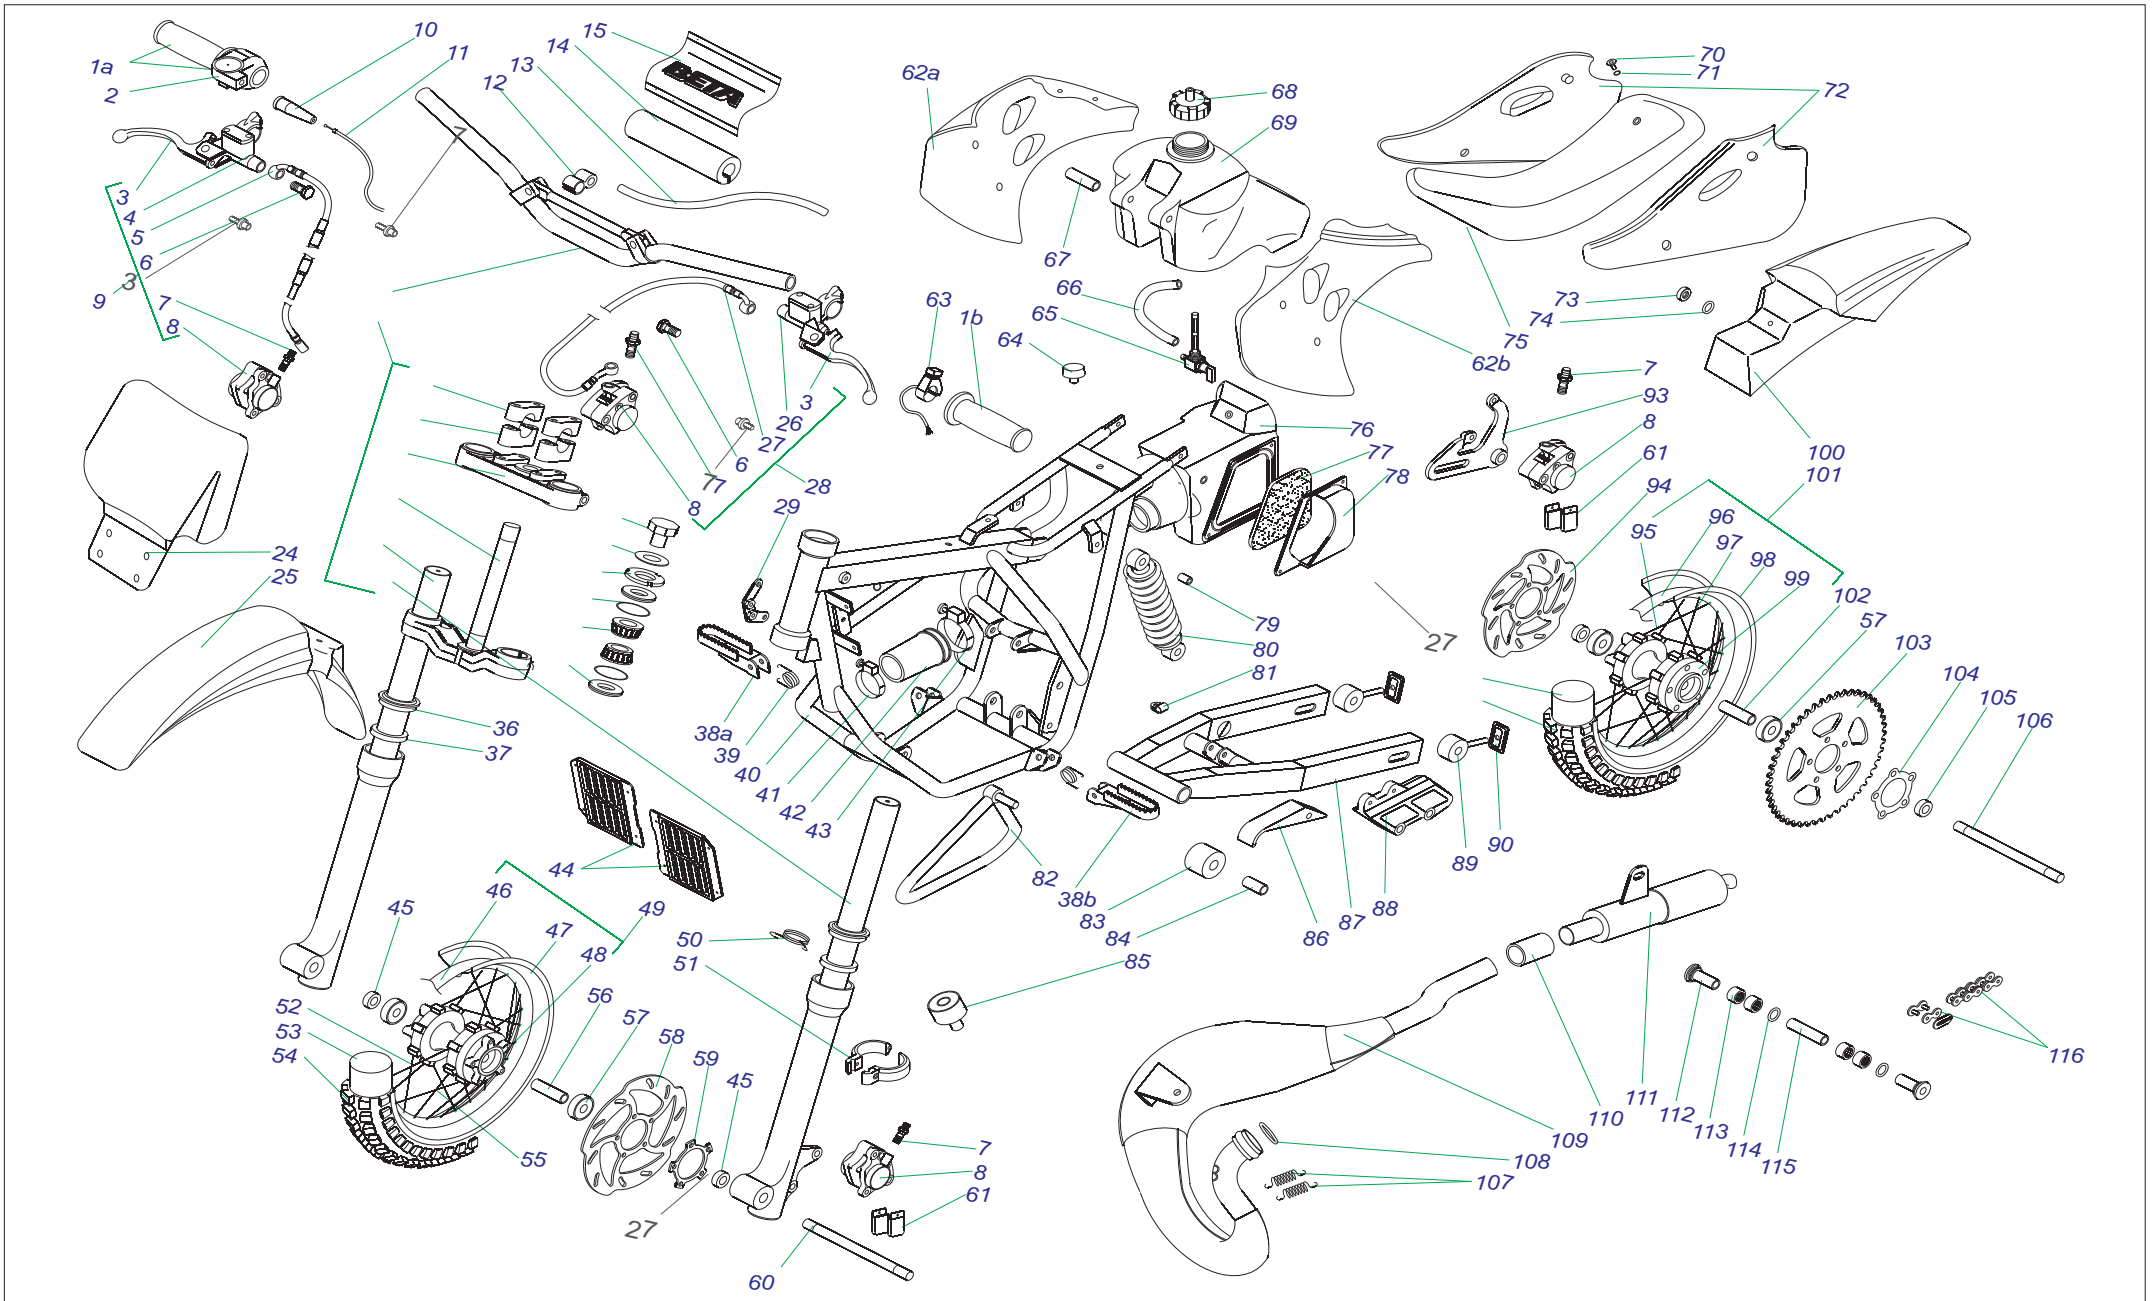

CUADRO PRO RACE

03-2009

Beta

ITALIAN BRAND

Pag. 6
CUADRO PRO RACE

03-2009

Beta
ITALIAN BRAND

POS	DESCRIPTION	CODE	POS	DESCRIPTION	CODE
1	PUÑOS MINICROSS JUEGO	1603004001	37	RETEN HORQUILLA PRO-RACE	1102014101
2	COMANDO ACELERADOR C/PUÑOS MINICROSS	1602004001	38	PEDALINES MINICROSS JUEGO	1002004001
3	LEVA FRENO PRO-RACE USA	1403024201	39	RESORTE PEDALIN MINICROSS	1000034001
4	BOMBA FRENO DEL. PRO-RACE USA	1403004201	40	CUADRO PRO-RACE	1000014101
5	FLEXIBLE FRENO DEL. PRO-RACE USA	1401014201	41	ABRAZADERA 30-45 FUELLE CAJA FILTRO PRO-RACE	2300054101
6	BULON BOMBA FRENO PRO-RACE USA	1403014201	42	FUELLE CAJA FILTRO PRO-RACE	2300044101
7	BULON C/PURGADOR CALIPER PRO-RACE USA	1405024201	43	ABRAZADERA 32-50 FUELLE CAJA FILTRO PRO-RACE	2300064101
8	CALIPER PRO-RACE USA	1405004201	44	GRILLAS RADIADOR MINICROSS JUEGO	1503004001
9	FRENO HIDRAULICO DEL. PRO-RACE USA CONJUNTO COMPL	1401004201	45	BUJE DEL. RUEDA PRO-RACE USA	1300034201
10	CUBRE REGULADOR ACELERADOR MINICROSS	1602014001	46	PROTECTOR LLANTA 12" DEL. PRO-RACE USA	1301044201
11	CABLE ACELERADOR PRO-RACE	2500014101	47	ARO LLANTA DEL. 12" ALUMINIO PRO-RACE USA	1301014201
12	SOPORTE MANGUERA VENTEO MINICROSS	3100044001	48	MASA DEL. PRO-RACE USA COMPL.	1303004201
13	MANGUERA VENTEO MINICROSS	2200054001	49	LLANTA DEL. 12" ALUMINIO PRO-RACE USA COMPL.	1301004201
14	ISOLENE PAD MANUBRIO MINICROSS	1600024001	50	PASACABLE SUP. HORQUILLA MINICROSS	3100024001
15	CUBRE PAD MANUBRIO MINICROSS	1600034001	51	PASACABLE INF. HORQUILLA MINICROSS (1/2 GRAMPA)	3100014001
16	MANUBRIO ALUMINIO PRO-RACE USA	1600014201	52	RAYO DER. LLANTA DEL. PRO-RACE USA	1301024201
17	HORQUILLA PRO-RACE COMPL.	1101004101	53	CAMARA 2.5 X 12" PRO-RACE USA	1300024201
18	SOPORTE SUP. MANUBRIO PRO-RACE	1101044101	54	CUBIERTA DEL. 2.5 X 12" PRO-RACE USA	1300014201
19	SOPORTE INF. MANUBRIO PRO-RACE	1101034101	55	RAYO IZQ. LLANTA DEL. PRO-RACE USA	1301034201
20	CABEZAL HORQUILLA PRO-RACE	1101024101	56	DISTANCIADOR RODAMIENTOS MASA DEL. PRO-RACE USA	1303014201
21	CRUCETA C/VELA PRO-RACE	1101014101	57	RODAMIENTO 6201 MASA PRO-RACE USA	1303024201
22	PIERNA DER. HORQUILLA PRO-RACE	1102004101	58	DISCO FRENO DEL. PRO-RACE USA	1400014201
23	PIERNA IZQ. HORQUILLA PRO-RACE	1103004101	59	SUPLEMENTO DISCO FRENO DEL. PRO-RACE USA	1400034201
24	PLACA PORTA NUMERO MINICROSS	1500014001	60	EJE RUEDA DEL. PRO-RACE	1300014101
25	GUARDABARRO DEL. MINICROSS	1500024001	61	PASTILLAS FRENO PRO-RACE USA JUEGO	1405014201
26	BOMBA FRENO TRAS. PRO-RACE USA	1404004201	62	CACHAS DEL. MINICROSS JUEGO	1501004001
27	FLEXIBLE FRENO TRAS. PRO-RACE USA	1402014201	63	PULSADOR PARE MOTOR MINICROSS	1900014001
28	FRENO HIDRAULICO TRAS. PRO-RACE USA CONJUNTO COMPL	1402004201	64	TOPE GOMA CABALLETE NEOS	1000062001
29	SOPORTE BOBINA PRO-RACE	3100014101	65	GRIFO COMBUSTIBLE MINICROSS	2200034001
30	BULON HORQUILLA PRO-RACE	1100014101	66	MANGUERA COMBUSTIBLE NEOS	2200042001
31	ARANDELA BULON HORQUILLA PRO-RACE	1100024101	67	BUJE TANQUE COMBUSTIBLE MINICROSS	2200064001
32	TUERCA ESP. HORQUILLA PRO-RACE	1100034101	68	TAPA TANQUE COMBUSTIBLE MINICROSS	2200024001
33	O'RING 2-127 ARANDELA SELLO HORQUILLA PRO-RACE	1100054101	69	TANQUE COMBUSTIBLE S/GRIFO MINICROSS	2200014001
34	RODAMIENTO CONICO 32004 HORQUILLA PRO-RACE	1100064101	70	BUJE ASIENTO PRO-RACE	2900024101
35	ARANDELA SELLO HORQUILLA PRO-RACE	1100044101	71	SEGUER 14 EXT. ASIENTO PRO-RACE	2900034101
36	GUARDAPOLVO HORQUILLA PRO-RACE	1102024101	72	CACHAS TRAS. MINICROSS JUEGO	1502004001