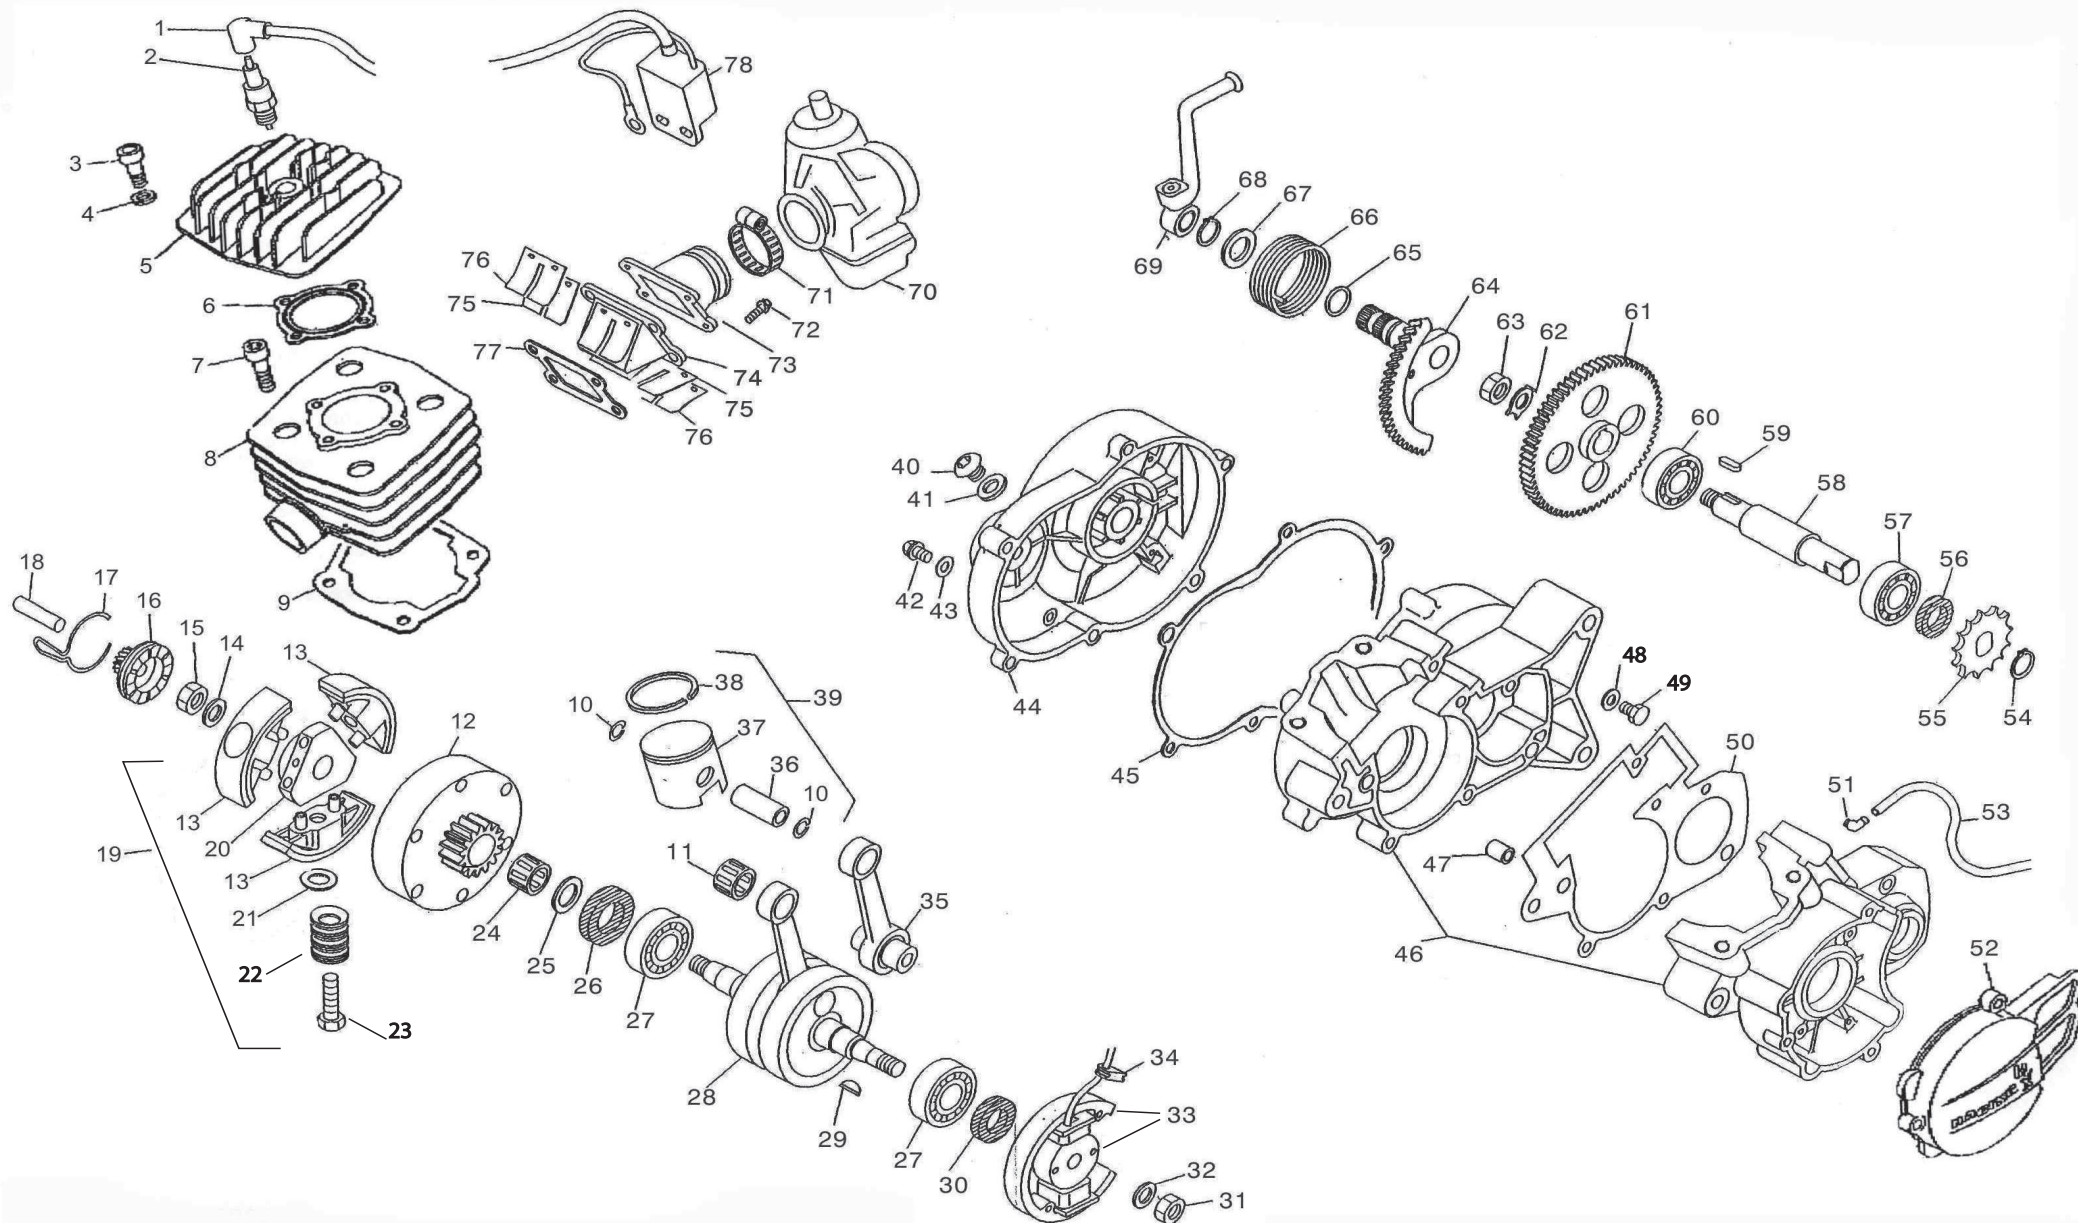

## CATALOGO DE PIEZAS DE REPUESTOS

03-2009

**Beta**  
ITALIAN BRAND 

**Pag. 3**  
**MOTOR MINICROSS**

03-2009

**Beta**  
ITALIAN BRAND

POS	DESCRIPTION	CODE	POS	DESCRIPTION	CODE
1	CAPUCHON BUJIA	402713514	37	PISTON D 40 RS	402580264B1
2	BUJIA	401225123	38	ARO PISTON D 40X1	402860160B1
3	TORNILLO ALLEN 6X30	403145000	39	PISTON COMPL. D 40 RS	4025034158B1
4	ARANDELLA 6X13	402740500	40	TAPON CARGA ACEITE	402910290
5	TAPA CILINDRO PRO RACE USA 50 CC	402912034B1	41	ARANDELA FIBRA 16X22,5X1	401653600
6	JUNTA TAPA CILINDRO	401664100	42	TORNILLO NIVEL ACEITE 6X10	401146501
7	BULON 8X20	403163890	43	ARANDELA 6X10	402740490
8	CILINDRO PRO-RACE USA 50 CC	401252501B1	44	TAPA EMBRAGUE	4,01262E+11
9	JUNTA CILINDRO CARTER	401661750	45	JUNTA TAPA EMBRAGUE	401671580
10	SEGURO PERNO PISTON	401042010	46	CARTER COMPL.	401206311
11	RODAMIENTO RODILLO 12X15X15	401611500	47	PERNO POSICIONADOR 9X10	401636500
12	TRANSMISION PRIMARIA C/CAMPANA	4018096468	48	ARANDELA CUBRE 10X15X1	401650510
13	PATIN EMBRAGUE PRO-RACE	402230105B1	49	TORNILLO ESPEC.10X1,5X10	401158000
14	ARANDELLA 10X17	402758500	50	JUNTA CARTER	401655050
15	TUERCA ESPECIAL 10X1,25X6	401320200	51	CODO MANGUERA VENDEO	402723380
16	ENGRANAJE ARRANQUE	402214540	52	TAPA VOLANTE MAGNETICO	4,0127E+11
17	RESORTE ENGRANAJE ARRANQUE	402258040	53	MANGUERA VENDEO	402915813B1
18	EJE ENGRANAJE ARRANQUE	402543911	54	SEEGER 15 E	402823600
19	EMBRAGUE COMPLETO PRO RACE	4015088718B1	55	PIÑON Z9	402561112
20	CENTRO EMBRAGUE PRO RACE	402290019B1	55	PIÑON Z10	402561111
21	ARANDELA PLANA EMBRAGUE PRO RACE	402758062B1	55	PIÑON Z11	402561110
22	JGO. ARAND. RESORTE EMBR. PRO RACE	402231995B1	55	PIÑON Z12	402561300
23	TORNILLO ESP. EMBR.PRO-RACE	401149511B1	55	PIÑON Z13	402564300
24	RODAMIENTO RODILLO 15X18X17	401612905	56	RETEN 15X24X5	401054000
25	ARANDELA 15X25	402764500	57	RODAMIENTO 15X35X11	401294000
26	RETEN 15X35X7	401062020	58	ARBOL PRIMARIO	401026150
27	RODAMIENTO 17X40X12 NTN	401295601	59	CHAVETA 5X5X12	401246160
28	CIGÜEÑAL COMPLETO	401000724	60	RODAMIENTO 15X35X11	401294000
29	CHAVETA 2,5X3,7	401245000	61	TRANSMISION PRIMARIA C/CAMPANA	4012906508
30	RETEN 15X24X7	401056010	62	SEGURO TUERCA TRANSM.	402774760
31	TUERCA 10X1,25X6	401319020	63	TUERCA ESPEC. 14X1,25X7	401328950
32	ARANDELA 10X17	402758500	64	EJE PALANCA DE ARRANQUE	402205081
33	VOLANTE MAGNETICO COMPL.	403103264	65	O'RING 12,5X15,5X1,5	401056000
34	GOMA PASACABLE VOLANTE MAGN.	401633510	66	RESORTE PALANCA ARRANQUE	402279040
35	BIELA COMPL.	4011037418	67	ARANDELA 16X25	402767500
36	PERNO PISTON	402893610	68	SEEGER 15 E	402823600